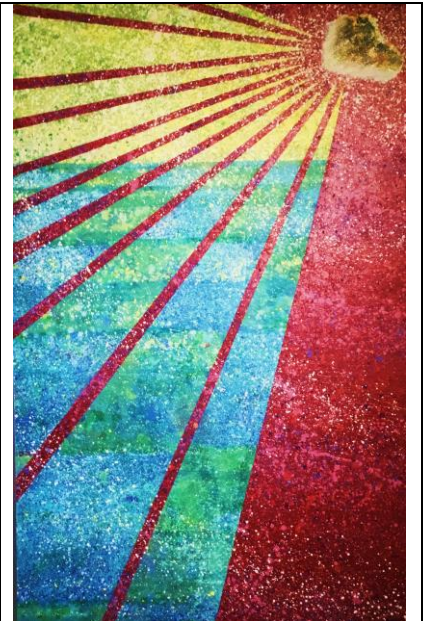

27 pouces / 40 pouces **2 500\$**

90 cm / 102 cm

Acrylique sur toile collée sur panneau de bois

2024

Chaleur sur la Taïga

76 cm / 106 cm

29 pouces / 41 pouces **3 300\$**

Acrylique sur toile collée sur panneau de bois

2023

Les flammes et la noirceur

49 cm / 124 cm
19 pouces / 49 pouces **1 900\$**

Acrylique sur toile collé sur panneau de bois

2023

Résidus volcaniques

123 cm / 184 cm
48 / 73 pouces **3 300\$**

Acrylique sur toile collée sur panneau de bois

2023

Incendie

120 cm / 48 cm
49 / 15 pouces
Acrylique sur toile
collée sur panneau
de bois **1 800\$**

2023

Météorite

184 cm / 117 cm 2 900\$

46 / 72 pouces

Acrylique sur toile collée sur panneau de bois