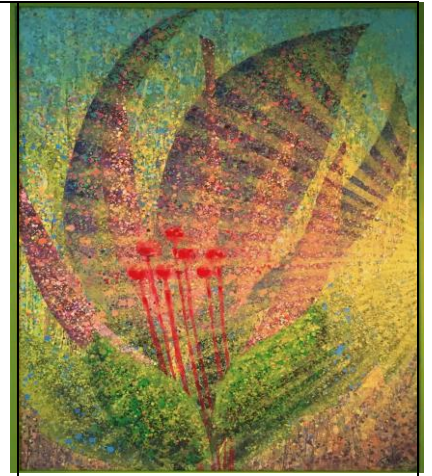

www.peinturesmicheldelage.com
info@55icones.com 514-278-3885

3

Soleil vert

140 cm / 102 cm 2 100\$

www.peinturesmicheldelage.com
info@55icones.com 514-278-3885

4

Porte vibrante

143 cm / 100 cm 2 100\$

www.peinturesmicheldelage.com
info@55icones.com 514-278-3885

5

Enfin une fleur

133 cm / 99 cm 2 300\$

www.peinturesmicheldelage.com
info@55icones.com 514-278-3885

6

La Piñata

168 cm / 112 cm 3 000\$

www.peinturesmicheldelage.com
info@55icones.com 514-278-3885

7

Jardin japonais

78 cm / 122 cm 1 800\$

www.peinturesmicheldelage.com
info@55icones.com 514-278-3885

8

Nénuphars imaginaires

98 cm / 106 cm 2 000\$