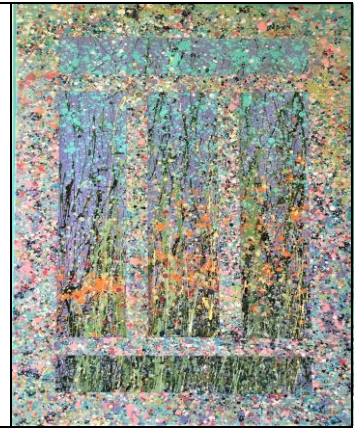

www.peinturesmicheldelage.com
info@55icones.com 514-278-3885

7

Jardin japonais

78 cm / 122 cm 1 800\$

www.peinturesmicheldelage.com
info@55icones.com 514-278-3885

8

Nénuphars imaginaires

98 cm / 106 cm 2 000\$

www.peinturesmicheldelage.com
info@55icones.com 514-278-3885

9

Triptyque de nénuphars

140 cm / 63 cm 1 400\$

www.peinturesmicheldelage.com
info@55icones.com 514-278-3885

10

Les fougères

58 cm / 109 cm 900\$