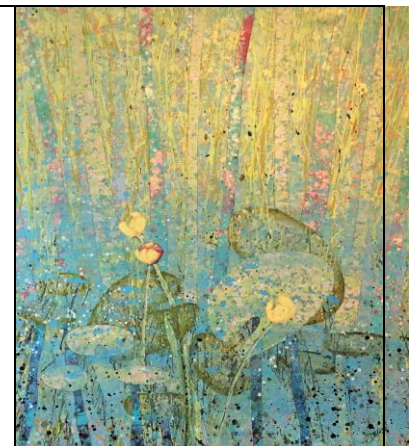

www.peinturesmicheldelage.com
info@55icones.com 514-278-3885

7

Jardin japonais

78 cm / 122 cm 1 800\$

www.peinturesmicheldelage.com
info@55icones.com 514-278-3885

8

Nénuphars imaginaires

98 cm / 106 cm 2 000\$

www.peinturesmicheldelage.com
info@55icones.com 514-278-3885

9

Triptyque de nénuphars

140 cm / 63 cm 1 400\$

www.peinturesmicheldelage.com
info@55icones.com 514-278-3885

10

Les fougères

58 cm / 109 cm 900\$