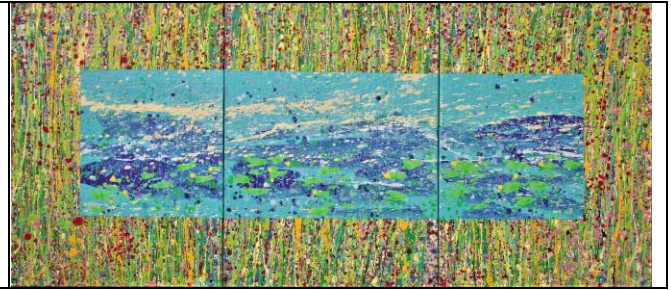

www.peinturesmicheldelage.com
info@55icones.com 514-278-3885

9

Triptyque de nénuphars

140 cm / 63 cm 1 400\$

www.peinturesmicheldelage.com
info@55icones.com 514-278-3885

10

Les fougères

58 cm / 109 cm 900\$