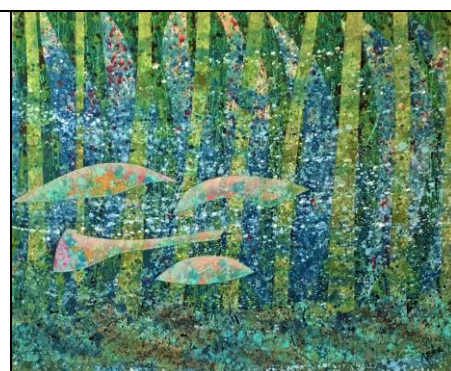

Nouvelles peintures de *Michel Delage*

1

Baleines cosmiques

97 cm / 120 cm 1 800\$

www.peinturesmicheldelage.com
info@55icones.com 514-278-3885

2

Vies sous-marines

120 cm / 90 cm 1 700\$

www.peinturesmicheldelage.com
info@55icones.com 514-278-3885

3

Soleil vert

140 cm / 102 cm 2 100\$

www.peinturesmicheldelage.com
info@55icones.com 514-278-3885

4

Porte vibrante

143 cm / 100 cm 2 100\$